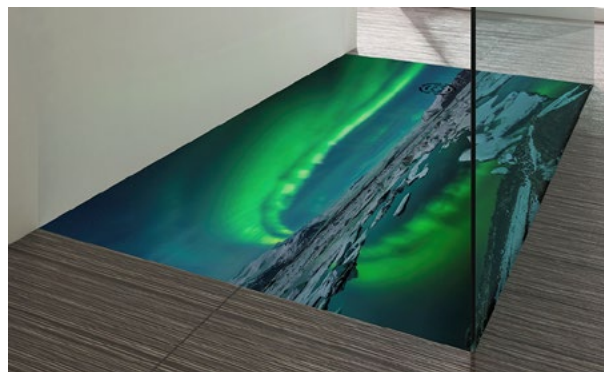

Podemos personalizar los platos de ducha con el diseño o fotografía que nos indique.