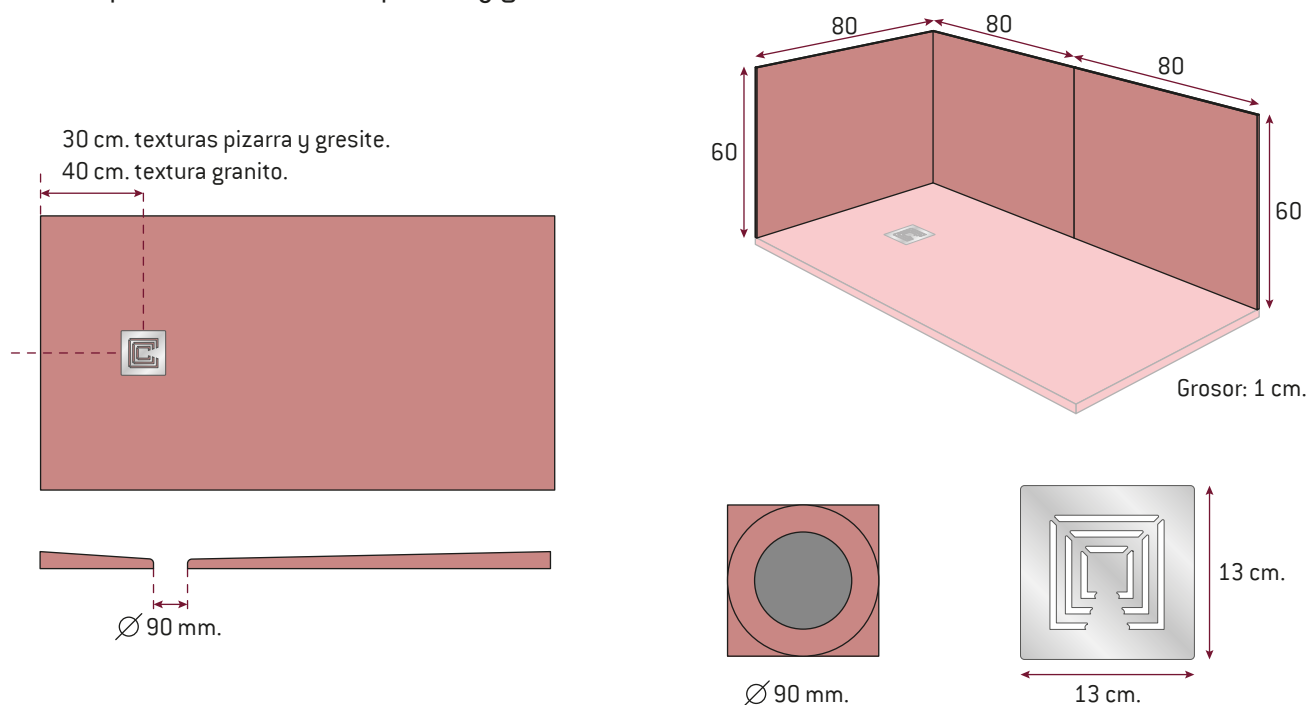

Características técnicas

● Composición:

Los platos de ducha están compuestos de resinas de poliéster con cargas minerales que le aportan una extraordinaria dureza y calidad.

El interior de los platos utiliza el mismo tintado que el exterior.

Los acabados y su gama de colores están realizados con Gel-Coat isostático neopentilglicol de gran resistencia química contra detergentes y productos de limpieza, tiene tratamiento antibacteriano que impide que cualquier microorganismo se asiente a la superficie del plato y es totalmente inalterable tanto al agua fría como caliente.

Nuestros platos de ducha se fabrican bajo los parámetros y disposiciones de las normas UNE-EN ISO de Gestión Medioambiental y de Calidad.

● Planimetría:

Dependiendo de la textura fabricamos nuestros platos con una longitud que abarca un rango desde los 70 a los 220 cm. y con anchos desde 70 a 130 cm.

Debido al proceso de fabricación las dimensiones finales pueden tener una variación de $\pm 0,5$ cm.

Todos los platos tienen un grosor mínimo de 2,5 cm. y máximo 3 cm.

● Válvula y rejilla:

Nuestros platos son suministrados con su válvula sifónica y rejilla en acero inoxidable correspondiente.

La válvula siempre va posicionada al eje ancho del plato.

● Paneles laterales de ducha:

Paneles cubre pared de ducha de 60 x 80 cm. con un grosor de 1 cm.

Los paneles tienen las mismas calidades que los platos.

Solo disponibles en texturas pizarra y gresite.